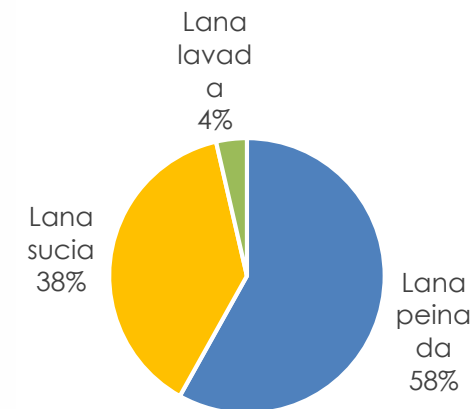

▼ 34%

Var. Jul. 20-Feb. 21
vs Jul.19-Feb. 20

Composición de las exportaciones (en toneladas Base Sucia)

Composición de las exportaciones (en toneladas Base Sucia)

Julio/Febrero - Zafra 2019/2020

Composición de las exportaciones (en miles de USD)

Julio/Febrero - Zafra 2020/2021