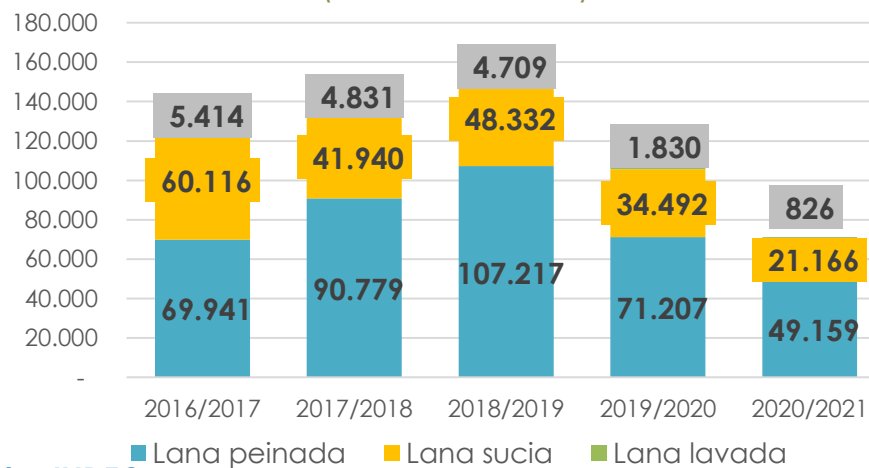

Var. Jul 20-Feb. 21
vs Jul19-Feb.20

Exportación de lana (en miles de USD)

14.744

Febrero 2021

▲ 101%

Var.interanual
Feb. 2021 vs 2020

71.151

Jul. 20-Feb 2021

▼ 34%

Var. Jul. 20-Feb. 21
vs Jul.19-Feb. 20

Composición de las exportaciones (en toneladas Base Sucia)

Composición de las exportaciones (en toneladas Base Sucia)

Julio/Febrero - Zafra 2019/2020

Composición de las exportaciones (en miles de USD)

Julio/Febrero - Zafra 2020/2021