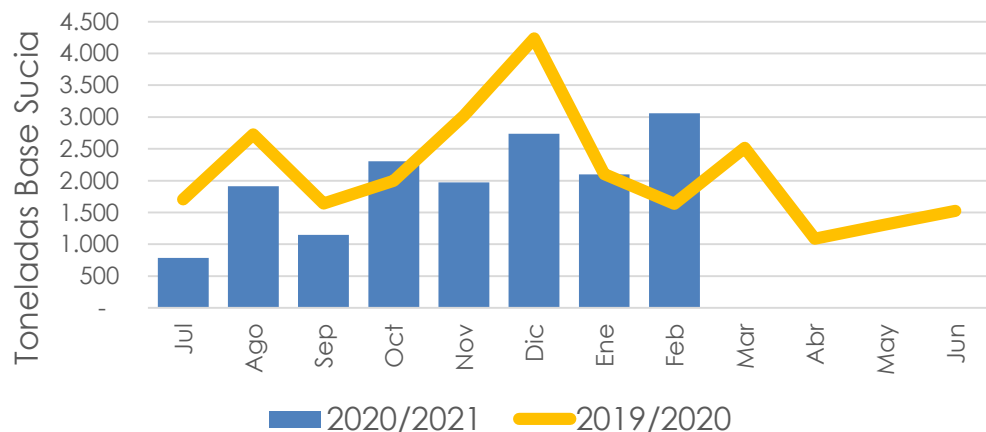

Exportación de lana (en toneladas Base Sucia)

3.062

Febrero 2021

▲ 87,3%

Var.interanual
Feb. 2021 vs 2020

16.015

Jul.20-Feb. 2021

▼ 16%

Var. Jul 20-Feb. 21
vs Jul19-Feb.20

Exportación de lana (en miles de USD)

14.744

Febrero 2021

▲ 101%

Var.interanual
Feb. 2021 vs 2020

71.151

Jul. 20-Feb 2021

Julio/Febrero - Zafra 2020/2021