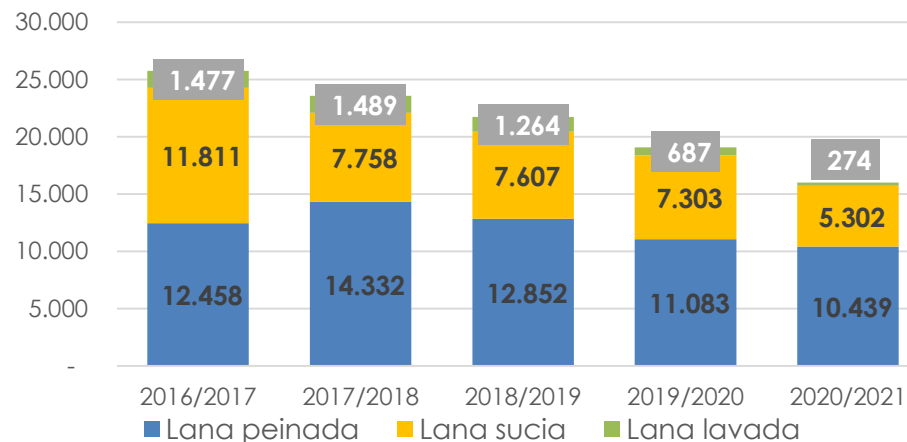

Exportación de lana (en toneladas Base Sucia)

3.062

Febrero 2021

▲ 87,3%

Var.interanual
Feb. 2021 vs 2020

16.015

Jul.20-Feb. 2021

▼ 16%

Var. Jul 20-Feb. 21
vs Jul19-Feb.20

Exportación de lana (en miles de USD)

14.744

Febrero 2021

▲ 101%

Var.interanual
Feb. 2021 vs 2020

71.151

Jul. 20-Feb 2021

▼ 34%

Var. Jul. 20-Feb. 21
vs Jul.19-Feb. 20

Composición de las exportaciones (en toneladas Base Sucia)

Composición de las exportaciones (en toneladas Base Sucia)

Julio/Febrero - Zafra 2019/2020

Composición de las exportaciones (en miles de USD)

Julio/Febrero - Zafra 2020/2021